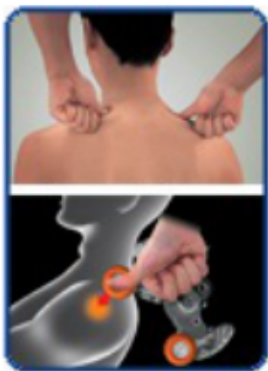

Автоматически приспосабливается к росту каждого человека (по верхней точке плеча)

В точках, в которых не происходит контакт с телом, массажное кресло **Panasonic EP - MA-70** проверяет высоту плеч, для выбора точных установок массажа

Установки для каждого человека индивидуальны (в зависимости от изгиба спины)

Выступ массажного ролика контролируется датчиком давления на спину

Выступ массажного кресла измеряется датчиком давления на талию

Движение нижнего ролика блокируется, только верхняя массажная головка обеспечивает массаж Шиатцу

Так как воздушный элемент массажного блока сдувается, верхние и нижние ролики оказывают давление подобно сжатию пальцами.

Верхние и нижние массажные ролики расходятся в разные стороны, в результате обеспечивается поглаживающий массаж

Верхние и нижние массажные ролики формируют "кулачок" и мягко надавливают на спину.