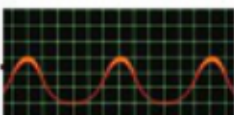

Автоматически приспосабливается к росту каждого человека (по верхней точке плеча)

В точках, в которых не происходит контакт с телом, массажное кресло **Panasonic EP - MA-70** проверяет высоту плеч, для выбора точных установок массажа

Установки для каждого человека индивидуальны (в зависимости от изгиба спины)

Выступ массажного ролика контролируется датчиком давления на спину

Выступ массажного кресла измеряется датчиком давления на талию

Движение нижнего ролика блокируется, только верхняя массажная головка обеспечивает массаж Шиатцу

Так как воздушный элемент массажного блока сдувается, верхние и нижние ролики оказывают давление подобно сжатию пальцами.